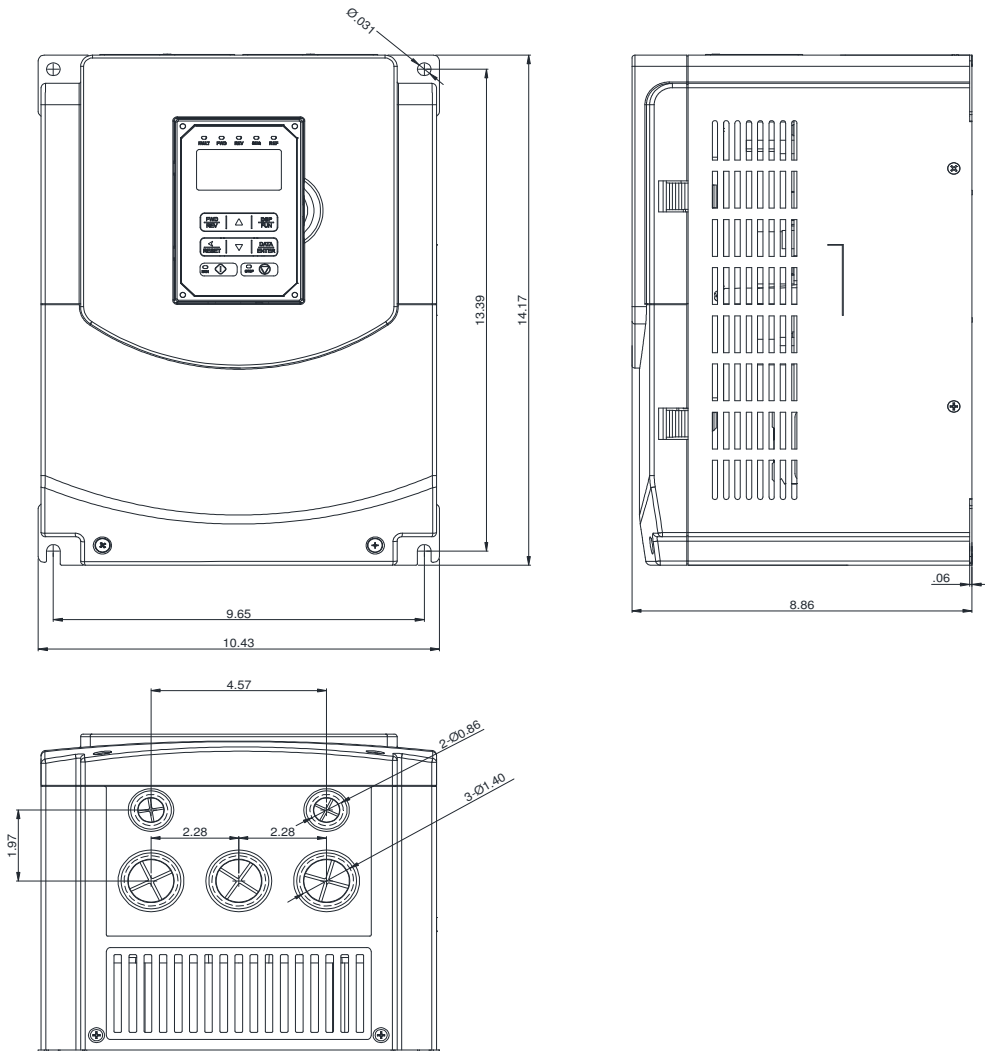

## GENERAL DATASHEET VARIABLE SPEED DRIVE

Series <b>A510</b>				MODEL# <b>A510-2025-C3-U</b>	
ISSUED <b>8/31/2016</b>				ENCLOSURE/ FRAME <b>NEMA 1 (IP20) / F4</b>	
INPUT AMPS		AC INPUT VOLTAGE	AC INPUT FREQUENCY	AC INPUT PHASE	
HD (CT)	ND (VT)				
<b>79.4</b>	<b>85.9</b>	<b>200-240</b>	<b>50/60</b>	<b>3</b>	
OUTPUT HP		AC OUTPUT VOLTAGE	AC OUTPUT FREQUENCY	AC OUTPUT PHASE	
OUTPUT AMPS					
HD (CT)	ND (VT)	HD (CT)	ND (VT)		
<b>25</b>	<b>30</b>	<b>73</b>	<b>80</b>	<b>0-240</b>	
		<b>0-240</b>	<b>0-599</b>	<b>3</b>	

Approved By:	Brian Smith	Drawing No:	A510-230-025-F4	Revision: 0
--------------	-------------	-------------	-----------------	-------------