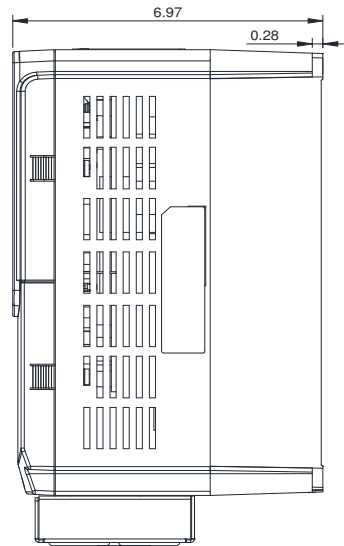

## GENERAL DATASHEET VARIABLE SPEED DRIVE

Series <b>A510</b>				MODEL# <b>A510-2008-C3-U</b>		
ISSUED <b>8/30/2016</b>				ENCLOSURE/ FRAME <b>NEMA 1 (IP20) / F2</b>		
INPUT AMPS				AC INPUT VOLTAGE	AC INPUT FREQUENCY	AC INPUT PHASE
HD (CT)		ND (VT)				
<b>26.3</b>		<b>31.6</b>		<b>200-240</b>	<b>50/60</b>	<b>3</b>
OUTPUT HP				AC OUTPUT VOLTAGE	AC OUTPUT FREQUENCY	AC OUTPUT PHASE
OUTPUT AMPS						
HD (CT)	ND (VT)	HD (CT)	ND (VT)	<b>0-240</b>	<b>0-599</b>	<b>3</b>
<b>7.5</b>	<b>10</b>	<b>25</b>	<b>30</b>			

Approved By:	Brian Smith	Drawing No:	A510-230-008-F2	Revision: 0
--------------	-------------	-------------	-----------------	-------------