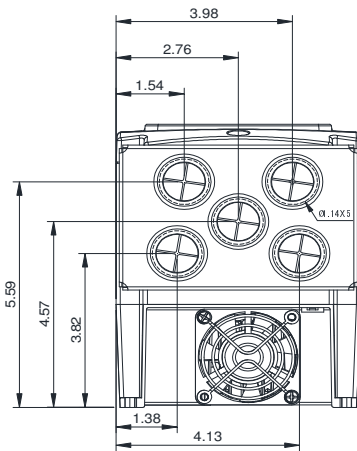

## GENERAL DATASHEET VARIABLE SPEED DRIVE

Series <b>A510</b>				MODEL# <b>A510-2008-C3-U</b>		
ISSUED <b>8/30/2016</b>				ENCLOSURE/ FRAME <b>NEMA 1 (IP20) / F2</b>		
INPUT AMPS				AC INPUT VOLTAGE	AC INPUT FREQUENCY	AC INPUT PHASE
HD (CT)		ND (VT)				
<b>26.3</b>		<b>31.6</b>		<b>200-240</b>	<b>50/60</b>	<b>3</b>
OUTPUT HP				AC OUTPUT VOLTAGE	AC OUTPUT FREQUENCY	AC OUTPUT PHASE
OUTPUT AMPS						
HD (CT)	ND (VT)	HD (CT)	ND (VT)	<b>0-240</b>	<b>0-599</b>	<b>3</b>
<b>7.5</b>	<b>10</b>	<b>25</b>	<b>30</b>			

Approved By:	Brian Smith	Drawing No:	A510-230-008-F2	Revision: 0
--------------	-------------	-------------	-----------------	-------------