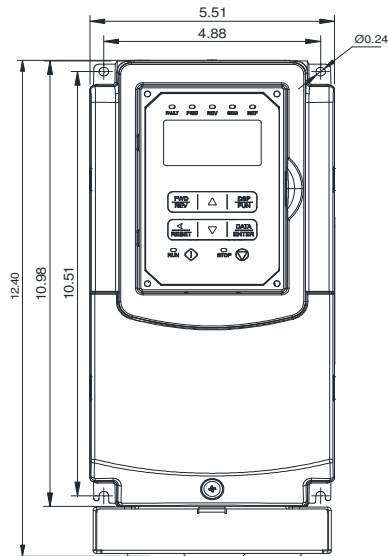

## GENERAL DATASHEET VARIABLE SPEED DRIVE

Series <b>A510</b>				MODEL# <b>A510-2008-C3-U</b>		
ISSUED <b>8/30/2016</b>				ENCLOSURE/ FRAME <b>NEMA 1 (IP20) / F2</b>		
INPUT AMPS				AC INPUT VOLTAGE	AC INPUT FREQUENCY	AC INPUT PHASE
HD (CT)		ND (VT)				
<b>26.3</b>		<b>31.6</b>		<b>200-240</b>	<b>50/60</b>	<b>3</b>
OUTPUT HP				AC OUTPUT VOLTAGE	AC OUTPUT FREQUENCY	AC OUTPUT PHASE
OUTPUT AMPS						
HD (CT)	ND (VT)	HD (CT)	ND (VT)	<b>0-240</b>	<b>0-599</b>	<b>3</b>
<b>7.5</b>	<b>10</b>	<b>25</b>	<b>30</b>			

Approved By:	Brian Smith	Drawing No:	A510-230-008-F2	Revision: 0
--------------	-------------	-------------	-----------------	-------------